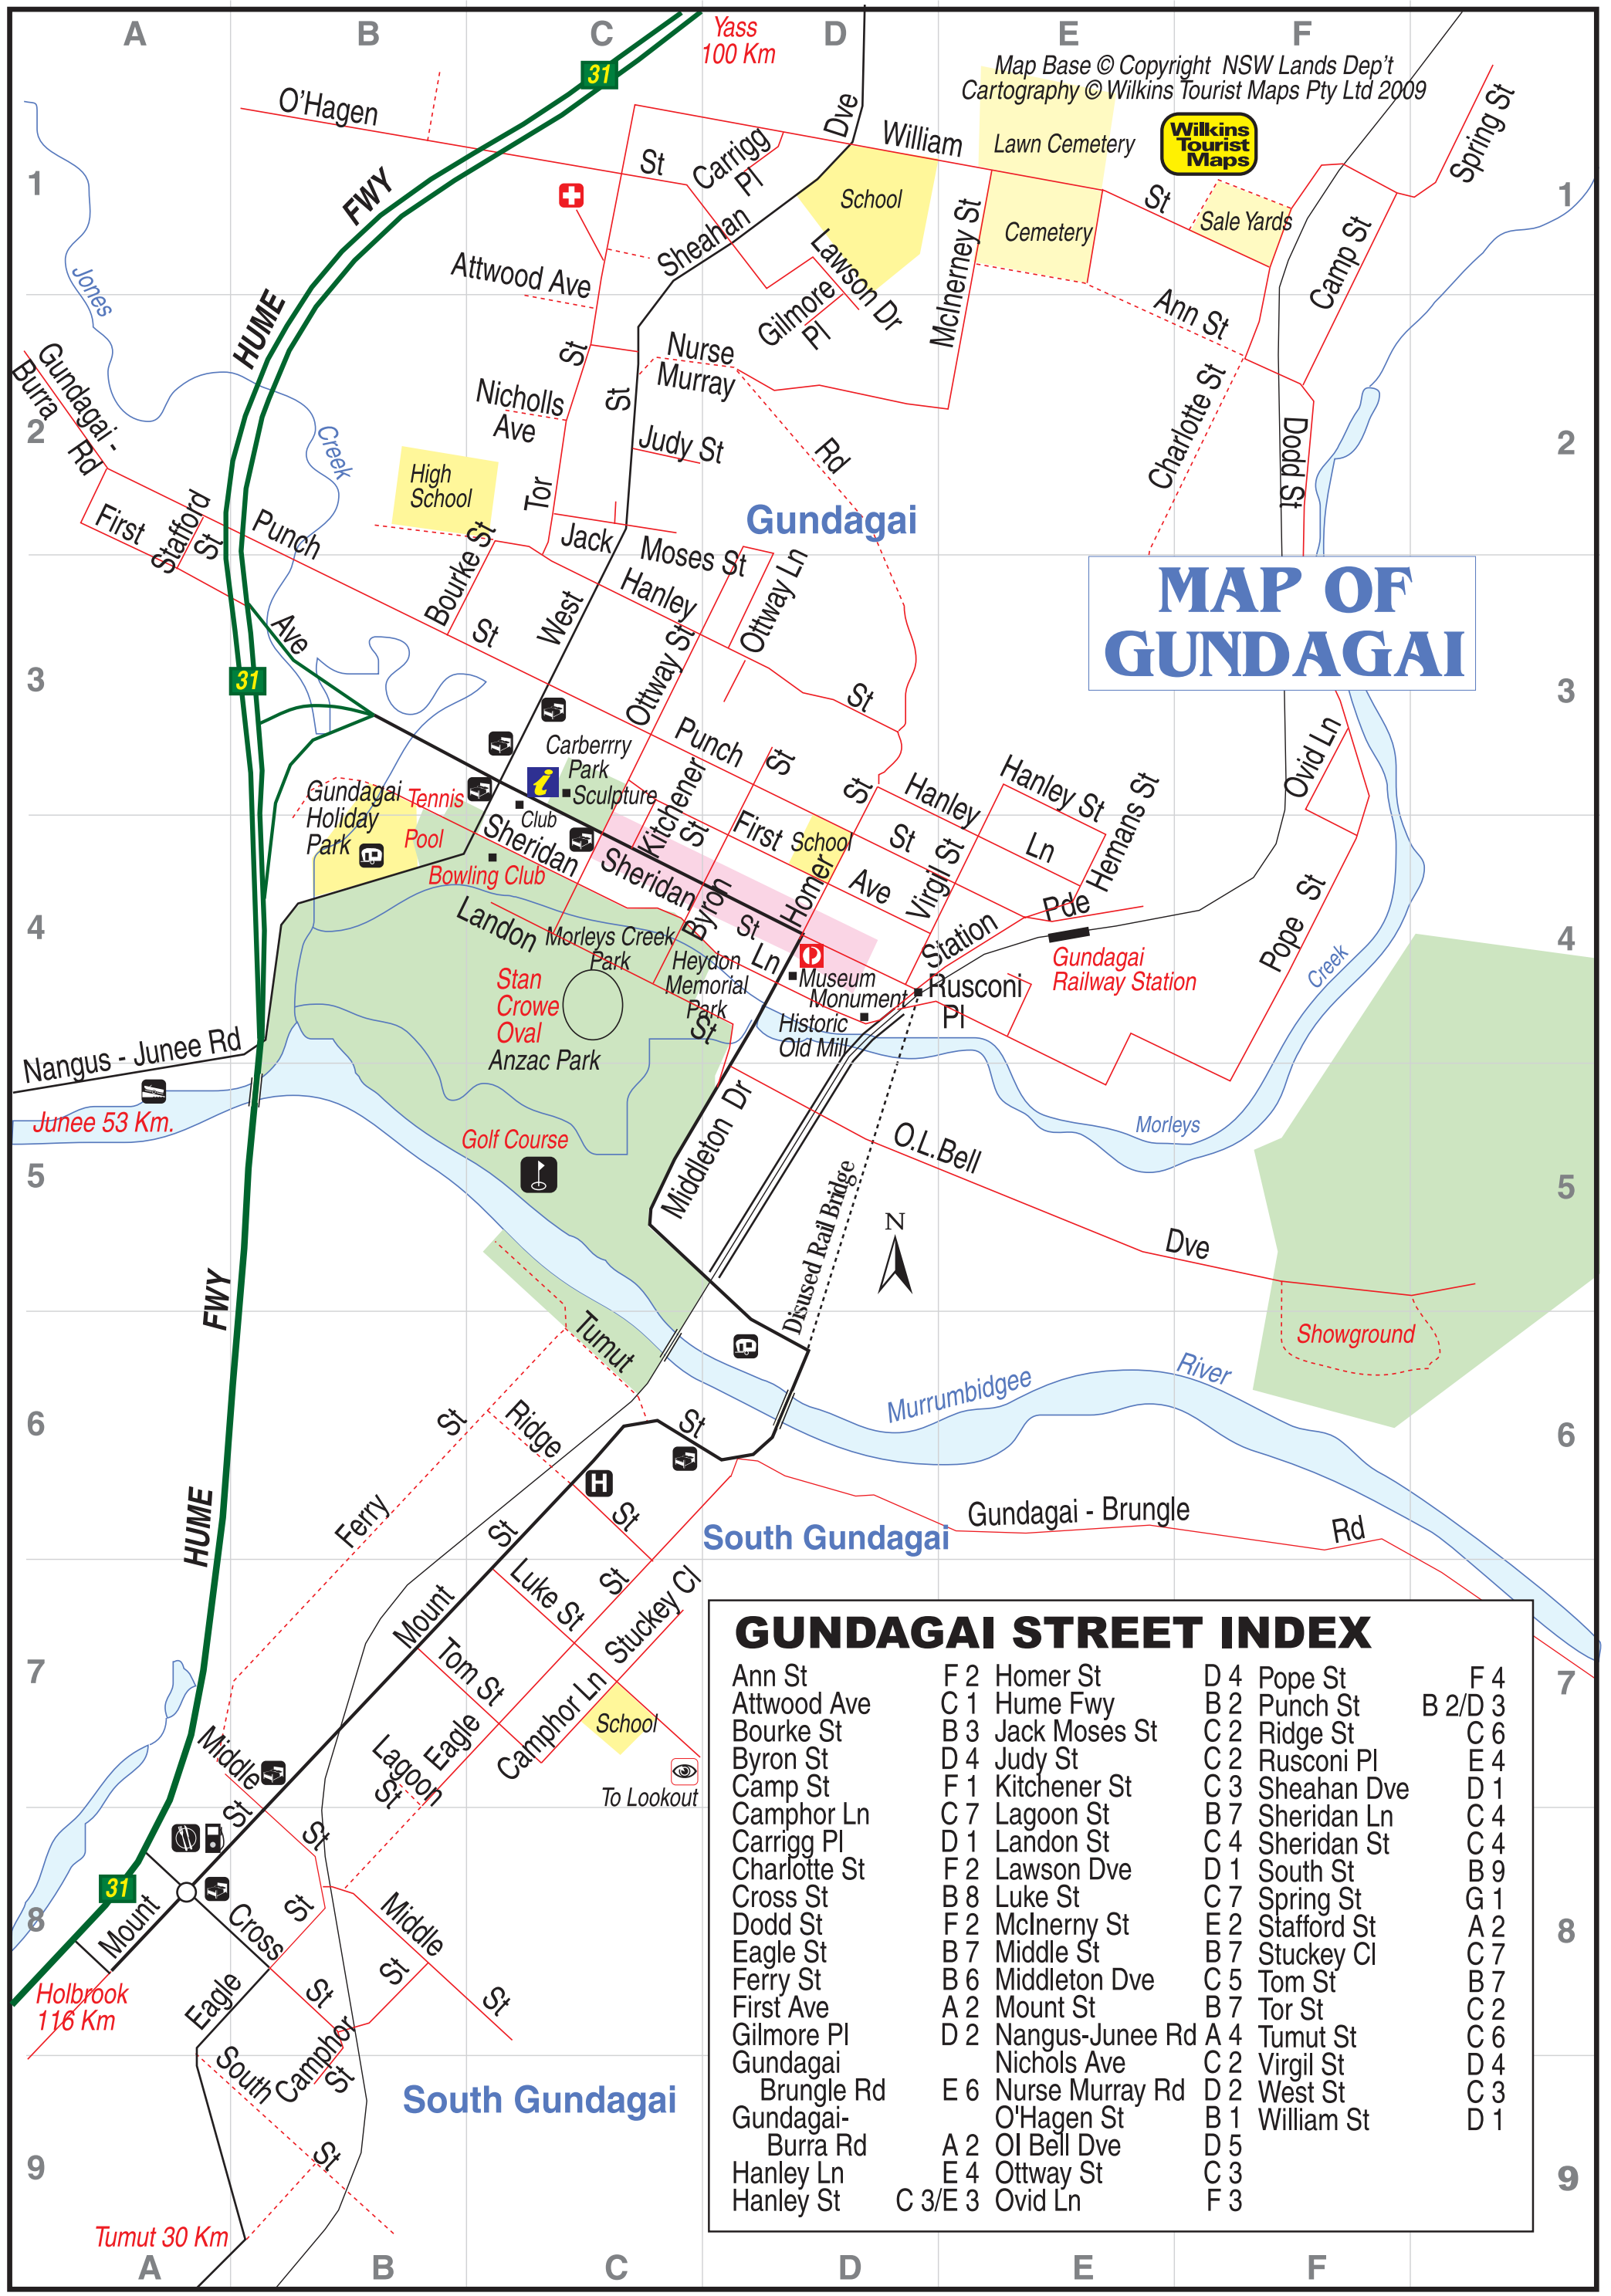

MAP OF GUNDAGAI

GUNDAGAI STREET INDEX

Ann St	F 2	Homer St	D 4	Pope St	F 4
Attwood Ave	C 1	Hume Fwy	B 2	Punch St	B 2/D 3
Bourke St	B 3	Jack Moses St	C 2	Ridge St	C 6
Byron St	D 4	Judy St	C 2	Rusconi Pl	E 4
Camp St	F 1	Kitchener St	C 3	Sheahan Dve	D 1
Camphor Ln	C 7	Lagoon St	B 7	Sheridan Ln	C 4
Carrigg Pl	D 1	Landon St	C 4	Sheridan St	C 4
Charlotte St	F 2	Lawson Dve	D 1	South St	B 9
Cross St	B 8	Luke St	C 7	Spring St	G 1
Dodd St	F 2	McInerney St	E 2	Stafford St	A 2
Eagle St	B 7	Middle St	B 7	Stuckey Cl	C 7
Ferry St	B 6	Middleton Dve	C 5	Tom St	B 7
First Ave	A 2	Mount St	B 7	Tor St	C 2
Gilmore Pl	D 2	Nangus-Junee Rd	A 4	Tumut St	C 6
Gundagai Brungle Rd	E 6	Nurse Murray Rd	D 2	Virgil St	D 4
Gundagai-Burra Rd	A 2	O'Hagen St	B 1	William St	C 3
Hanley Ln	E 4	Oi Bell Dve	D 5		D 1
Hanley St	C 3/E 3	Ottway St	C 3		
		Ovid Ln	F 3		